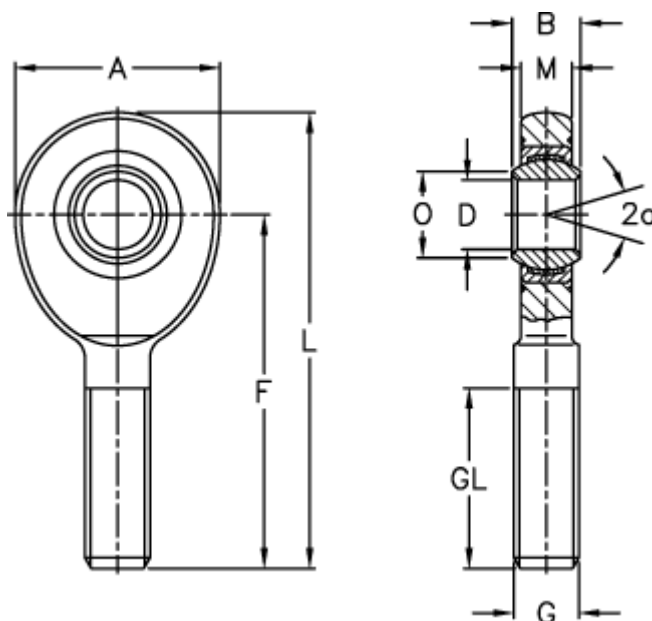

Varenummer: 03469016

Beskrivelse: Fluro Ledhoved EA 16D-NIRO

Mål

A	= 46	L	= 92
a (grader)	= 10	M	= 11
B	= 14	O	= 20.7
D	= 16	Statisk træk kN	= 31.5
Dynamisk træk kN	= 39	Vægt	= 190
F	= 69		
g	= M16		
GL	= 36		